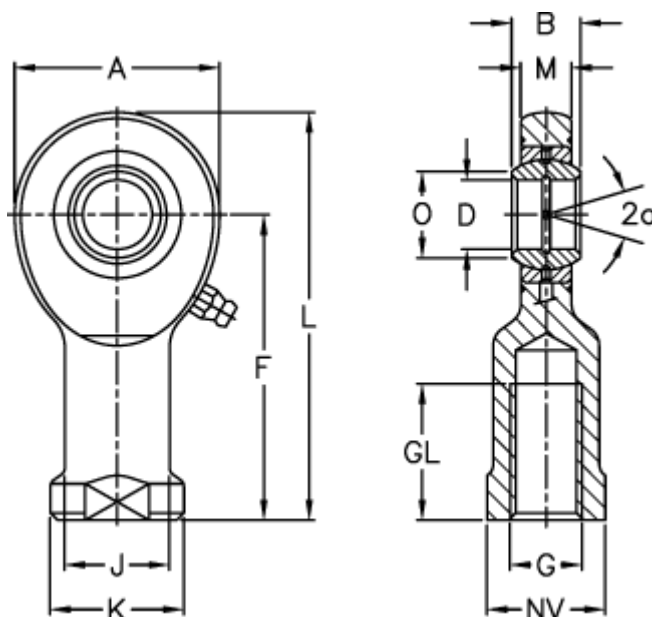

Varenummer: 03481030  
 Beskrivelse: Fluro Ledhoved EIL 30-2RS

## Mål

A	= 73	J	= 40
a (grader)	= 6	K	= 50
B	= 22	L	= 146.5
D	= 30	M	= 19
Dynamisk træk kN	= 62	NV	= 41
F	= 110	O	= 34.2
g	= M30x2	Statisk træk kN	= 124
GL	= 56	Vægt	= 930